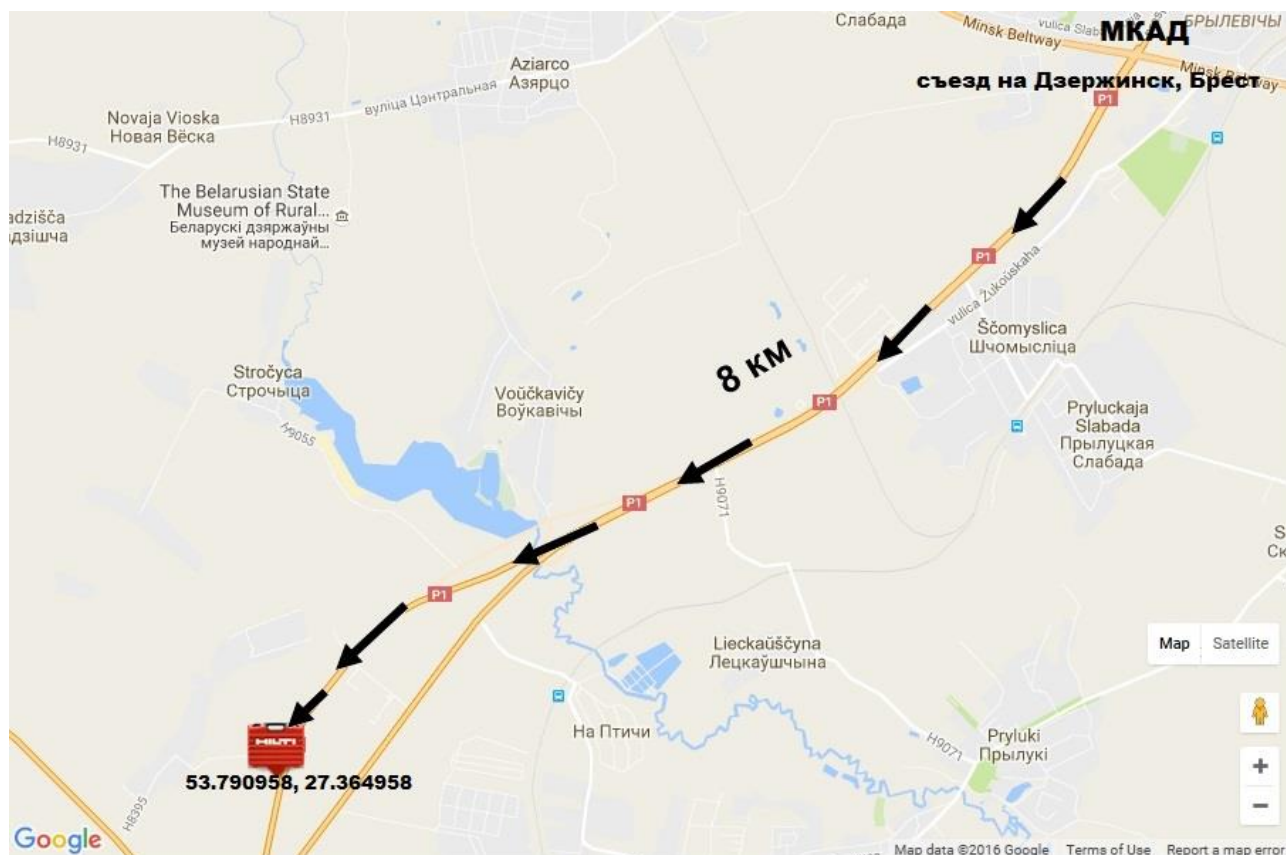

Схема проезда на центральный склад

Контактный телефон: 8 801 206 0 206

GPS координаты: 53.790958, 27.364958

«Хилти БиУай» ИООО
222750, Минская область, Дзержинский район,
Р-1, 18-й км, 2), (около д. Слободка)
Республика Беларусь
Тел.: 8 801 206 0 206
www.hilti.by